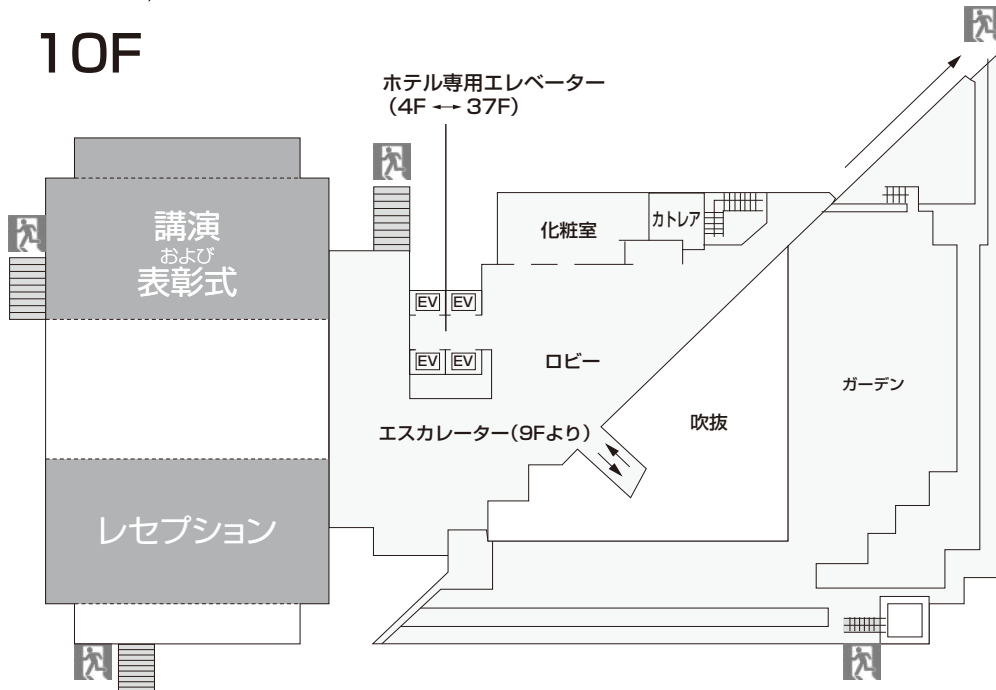

アクセスマップ

アクセスマップ

- JR山陽新幹線・市営地下鉄・北神急行の新神戸駅と直結
- 三宮駅(JR・阪神・阪急・ポートライナー)より地下鉄で2分
- 阪神高速 生田川ランプより車で3分、京橋ランプより車で4分
- 神戸空港より車で約20分
- 大阪国際空港より車で約40分
- 関西国際空港より車で約65分

ANA CROWNE PLAZA KOBE

〒650-0002 神戸市中央区北野町1丁目
 TEL: 078-291-1121
www.anacrowneplaza-kobe.jp

会場案内図

9F 会場案内図

10F

- 9F・10F会場へは、4Fロビーよりロビー内エスカレーターでお越しください。
 新神戸オリエンタルアベニュー・神戸市営地下鉄・駐車場よりお越しのお客様は、エレベーターをご利用のうえ、いったん4Fホテルロビーでお降りください。
 新神戸オリエンタルアベニュー・神戸市営地下鉄・駐車場よりの南北シースルーエレベーターは会場には参りませんのでご注意ください。
- 各会場・ロビーにてインターネット無線LAN接続が無料でご利用いただけます。