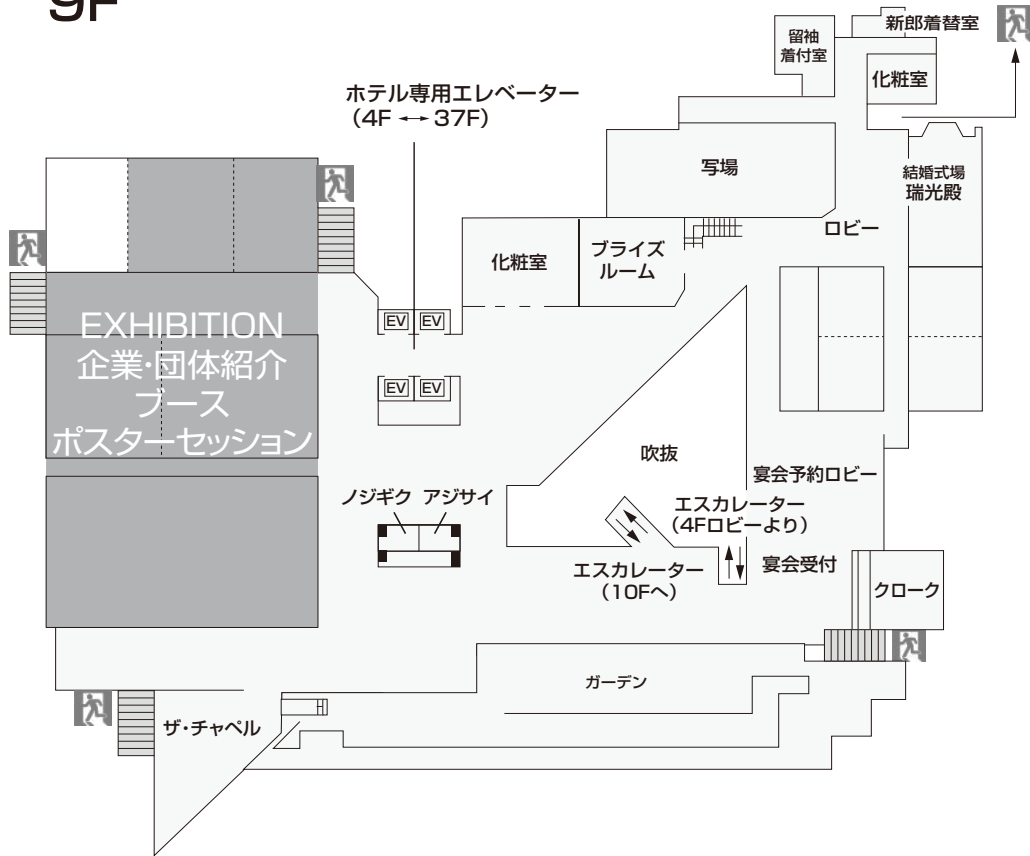

アクセスマップ

アクセスマップ

- JR山陽新幹線・市営地下鉄・北神急行の新神戸駅と直結
- 三宮駅(JR・阪神・阪急・ポートライナー)より地下鉄で2分
- 阪神高速 生田川ランプより車で3分、京橋ランプより車で4分
- 神戸空港より車で約20分
- 大阪国際空港より車で約40分
- 関西国際空港より車で約65分

ANA CROWNE PLAZA KOBE

〒650-0002 神戸市中央区北野町1丁目
 TEL: 078-291-1121
www.anacrowneplaza-kobe.jp

会場案内図

9F 会場案内図

10F

- 9F・10F会場へは、4Fロビーよりロビー内エスカレーターでお越しください。
 新神戸オリエンタルアベニュー・神戸市営地下鉄・駐車場よりお越しのお客様は、エレベーターをご利用のうえ、いったん4Fホテルロビーでお降りください。
 新神戸オリエンタルアベニュー・神戸市営地下鉄・駐車場よりの南北シースルーエレベーターは会場には参りませんのでご注意ください。
- 各会場・ロビーにてインターネット無線LAN接続が無料でご利用いただけます。