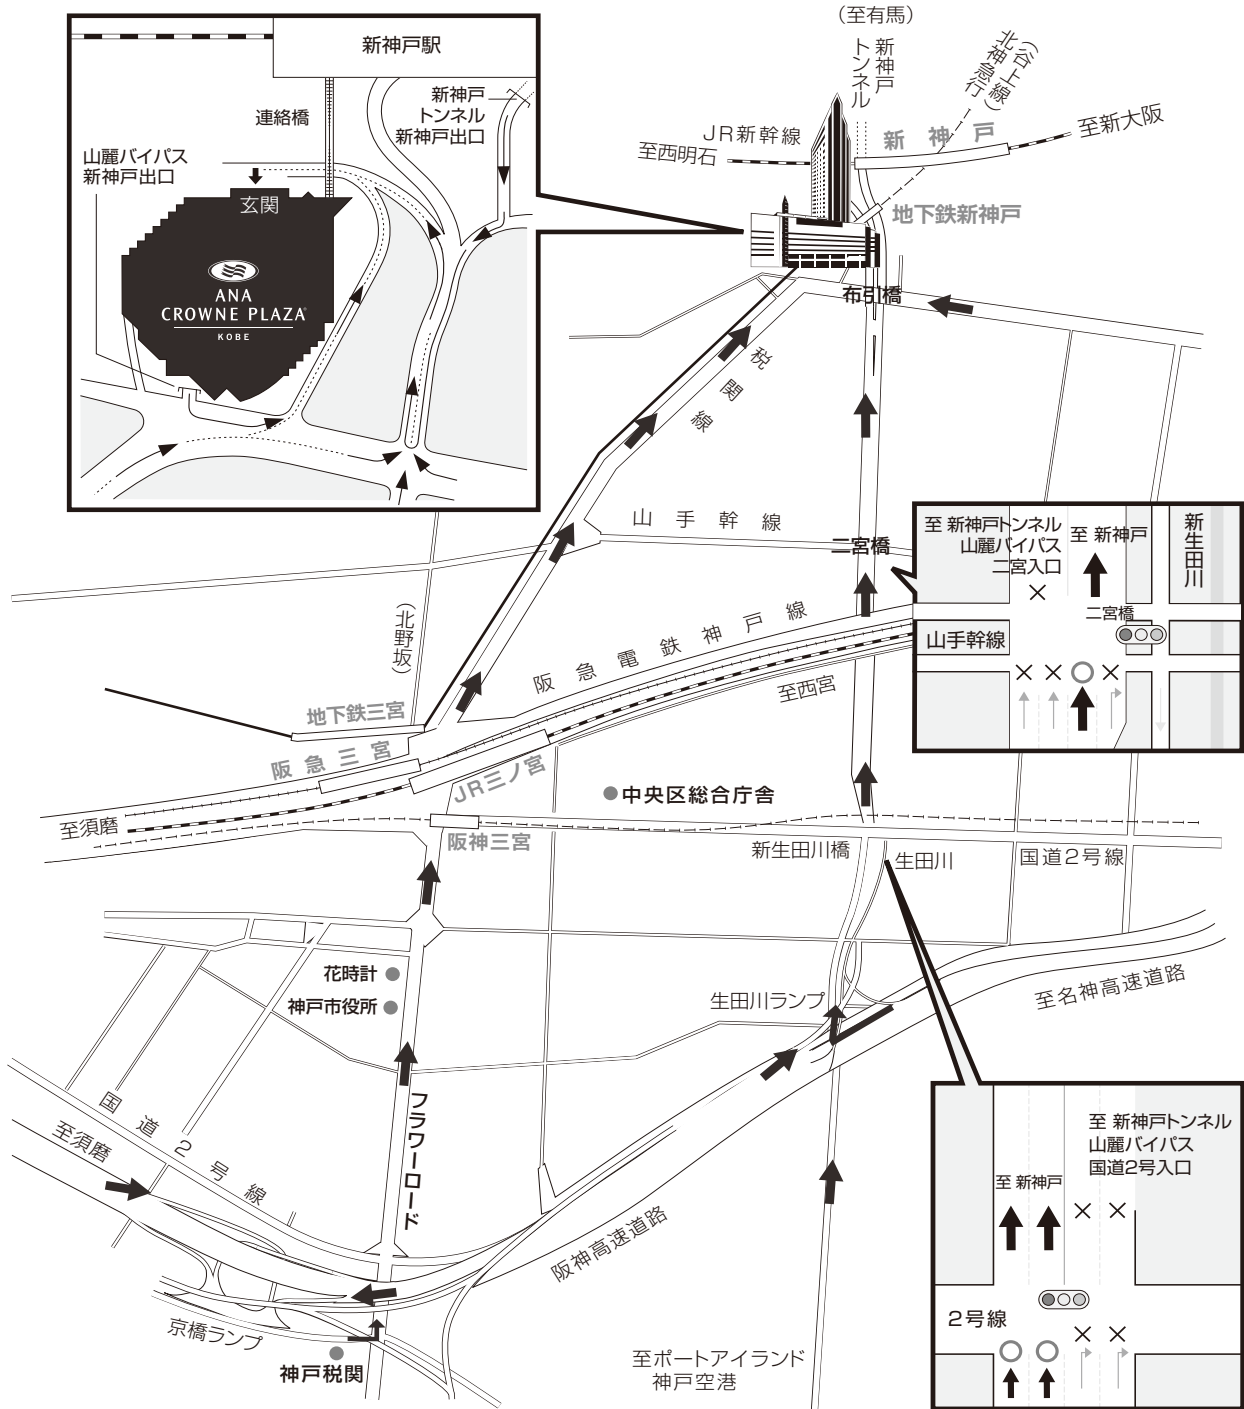

アクセスマップ

アクセスマップ

- JR山陽新幹線・市営地下鉄・北神急行の新神戸駅と直結
- 三宮駅(JR・阪神・阪急・ポートライナー)より地下鉄で2分
- 阪神高速 生田川ランプより車で3分、京橋ランプより車で4分
- 神戸空港より車で約20分
- 大阪国際空港より車で約40分
- 関西国際空港より車で約65分

ANA CROWNE PLAZA KOBE

〒650-0002 神戸市中央区北野町1丁目
 TEL: 078-291-1121
www.anacrowneplaza-kobe.jp

会場案内図

9F 会場案内図

10F

- 9F・10F会場へは、4Fロビーよりロビー内エスカレーターでお越しください。
 新神戸オリエンタルアベニュー・神戸市営地下鉄・駐車場よりお越しのお客様は、エレベーターをご利用のうえ、いったん4Fホテルロビーでお降りください。
 新神戸オリエンタルアベニュー・神戸市営地下鉄・駐車場よりの南北シースルーエレベーターは会場には参りませんのでご注意ください。
- 各会場・ロビーにてインターネット無線LAN接続が無料でご利用いただけます。